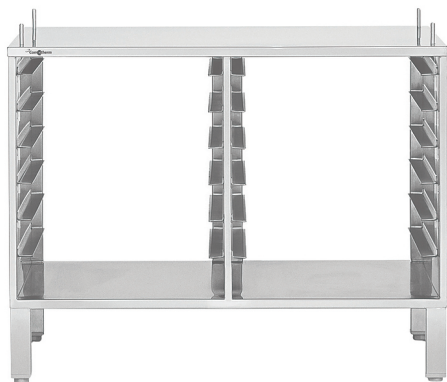

## Коммерческое предложение от 23.04.2025

Наименование товара: Подставка Convotherm 3251504 P-430

Ссылка на товар: [https://prom-katalog.ru/catalog/podtovarniki-i-podstavki/\\_convotherm\\_3251504\\_430](https://prom-katalog.ru/catalog/podtovarniki-i-podstavki/_convotherm_3251504_430)

### Описание

Подставка **Convotherm 3251504 P-430** используется совместно с пароконвектоматами 4 easyDial 6.10 и 4 easyTouch 6.10 на предприятиях общественного питания. Модель оснащена 14 парами направляющих. Изделие выполнено из нержавеющей стали.

### **Особенности:**

- Закрыта с 2-х сторон
- Разборная конструкция

### Характеристики

Ширина	866 мм
Глубина	644 мм
Высота	670 мм
Страна производства	Германия
Назначение	под пароконвектомат
Формат	подставка

Материал каркаса	нерж. сталь
Тип подставки	открытый
Количество рядов направляющих	2
Количество уровней направляющих	7
Старая цена	153556
Бренд	Convotherm