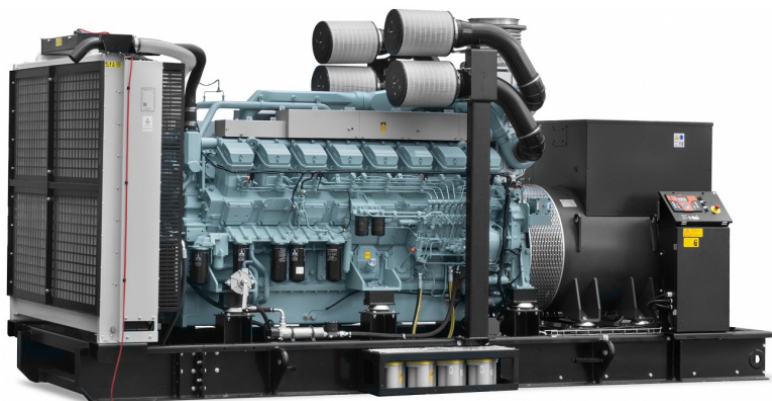

Описание товара Дизельный генератор RID 2000

E-SERIES

Характеристики

Мощность номинальная 1600 кВт (2000 кВА)

Информация на сайте prom-katalog.ru носит справочный характер и не является публичной офертой, определяемой ст. 437 ГК РФ.