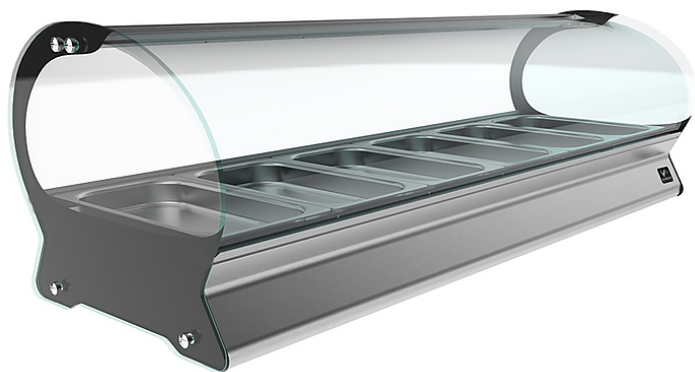

## Коммерческое предложение от 14.04.2025

Наименование товара: Витрина тепловая Кобор SE-10H серебряная

Ссылка на товар: [https://prom-katalog.ru/catalog/vitriiny-teplovye/\\_se\\_10h\\_-1316644536](https://prom-katalog.ru/catalog/vitriiny-teplovye/_se_10h_-1316644536)

### Характеристики

Установка	настольная
Температурный режим	от 30 до 80 °С
Гастронормированная	+
Напряжение	220 В
Мощность	2 кВт
Ширина	1810 мм
Глубина	395 мм
Высота	360 мм
Вес (без упаковки)	47 кг
Страна производства	Россия